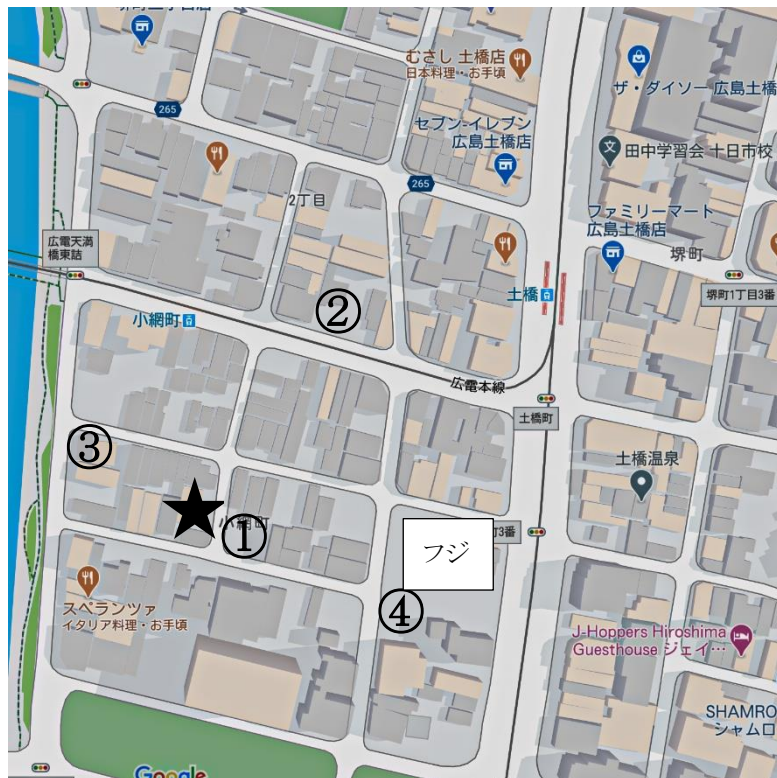

※白の枠内は一般の方の月極駐車場のため、駐車をご遠慮いただきますようお願い致します。

② 三井のリパーク 広島堺町2丁目第4 (48時間まで繰り返し有)

入庫後 24時間以内 900 円
【7:00~20:00】 30分 100 円 【20:00~7:00】 60分 100 円 【台数】10 台

③ あなぶきパーク 小網町 (48時間まで繰り返し有)

入庫後 8:00~20:00 最大 900 円 <日祝 600 円>	20:00~8:00 最大 200 円
【8:00~20:00】 60分 200 円	【20:00~8:00】 60分 100 円 【台数】15 台(内軽 1 台)

④ 三井のリパーク 広島小網町 第4 ※フジの1階ではございません※ (48時間まで繰り返し有)

入庫後 24時間以内 900 円	18:00~8:00 最大料金 400 円
【8:00~18:00】 30分 200 円	【18:00~8:00】 60分 100 円 【台数】3 台(内軽 2 台)

★ ホテルプロモート広島

2025年2月17日 時点

※料金は予告なく変更される場合がございます